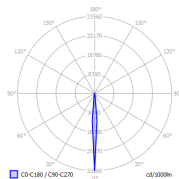

КРИВАЯ РАСПРЕДЕЛЕНИЯ

КАТЕГОРИЯ:

СВЕТИЛЬНИКИ LED

СЕРТИФИКАТЫ